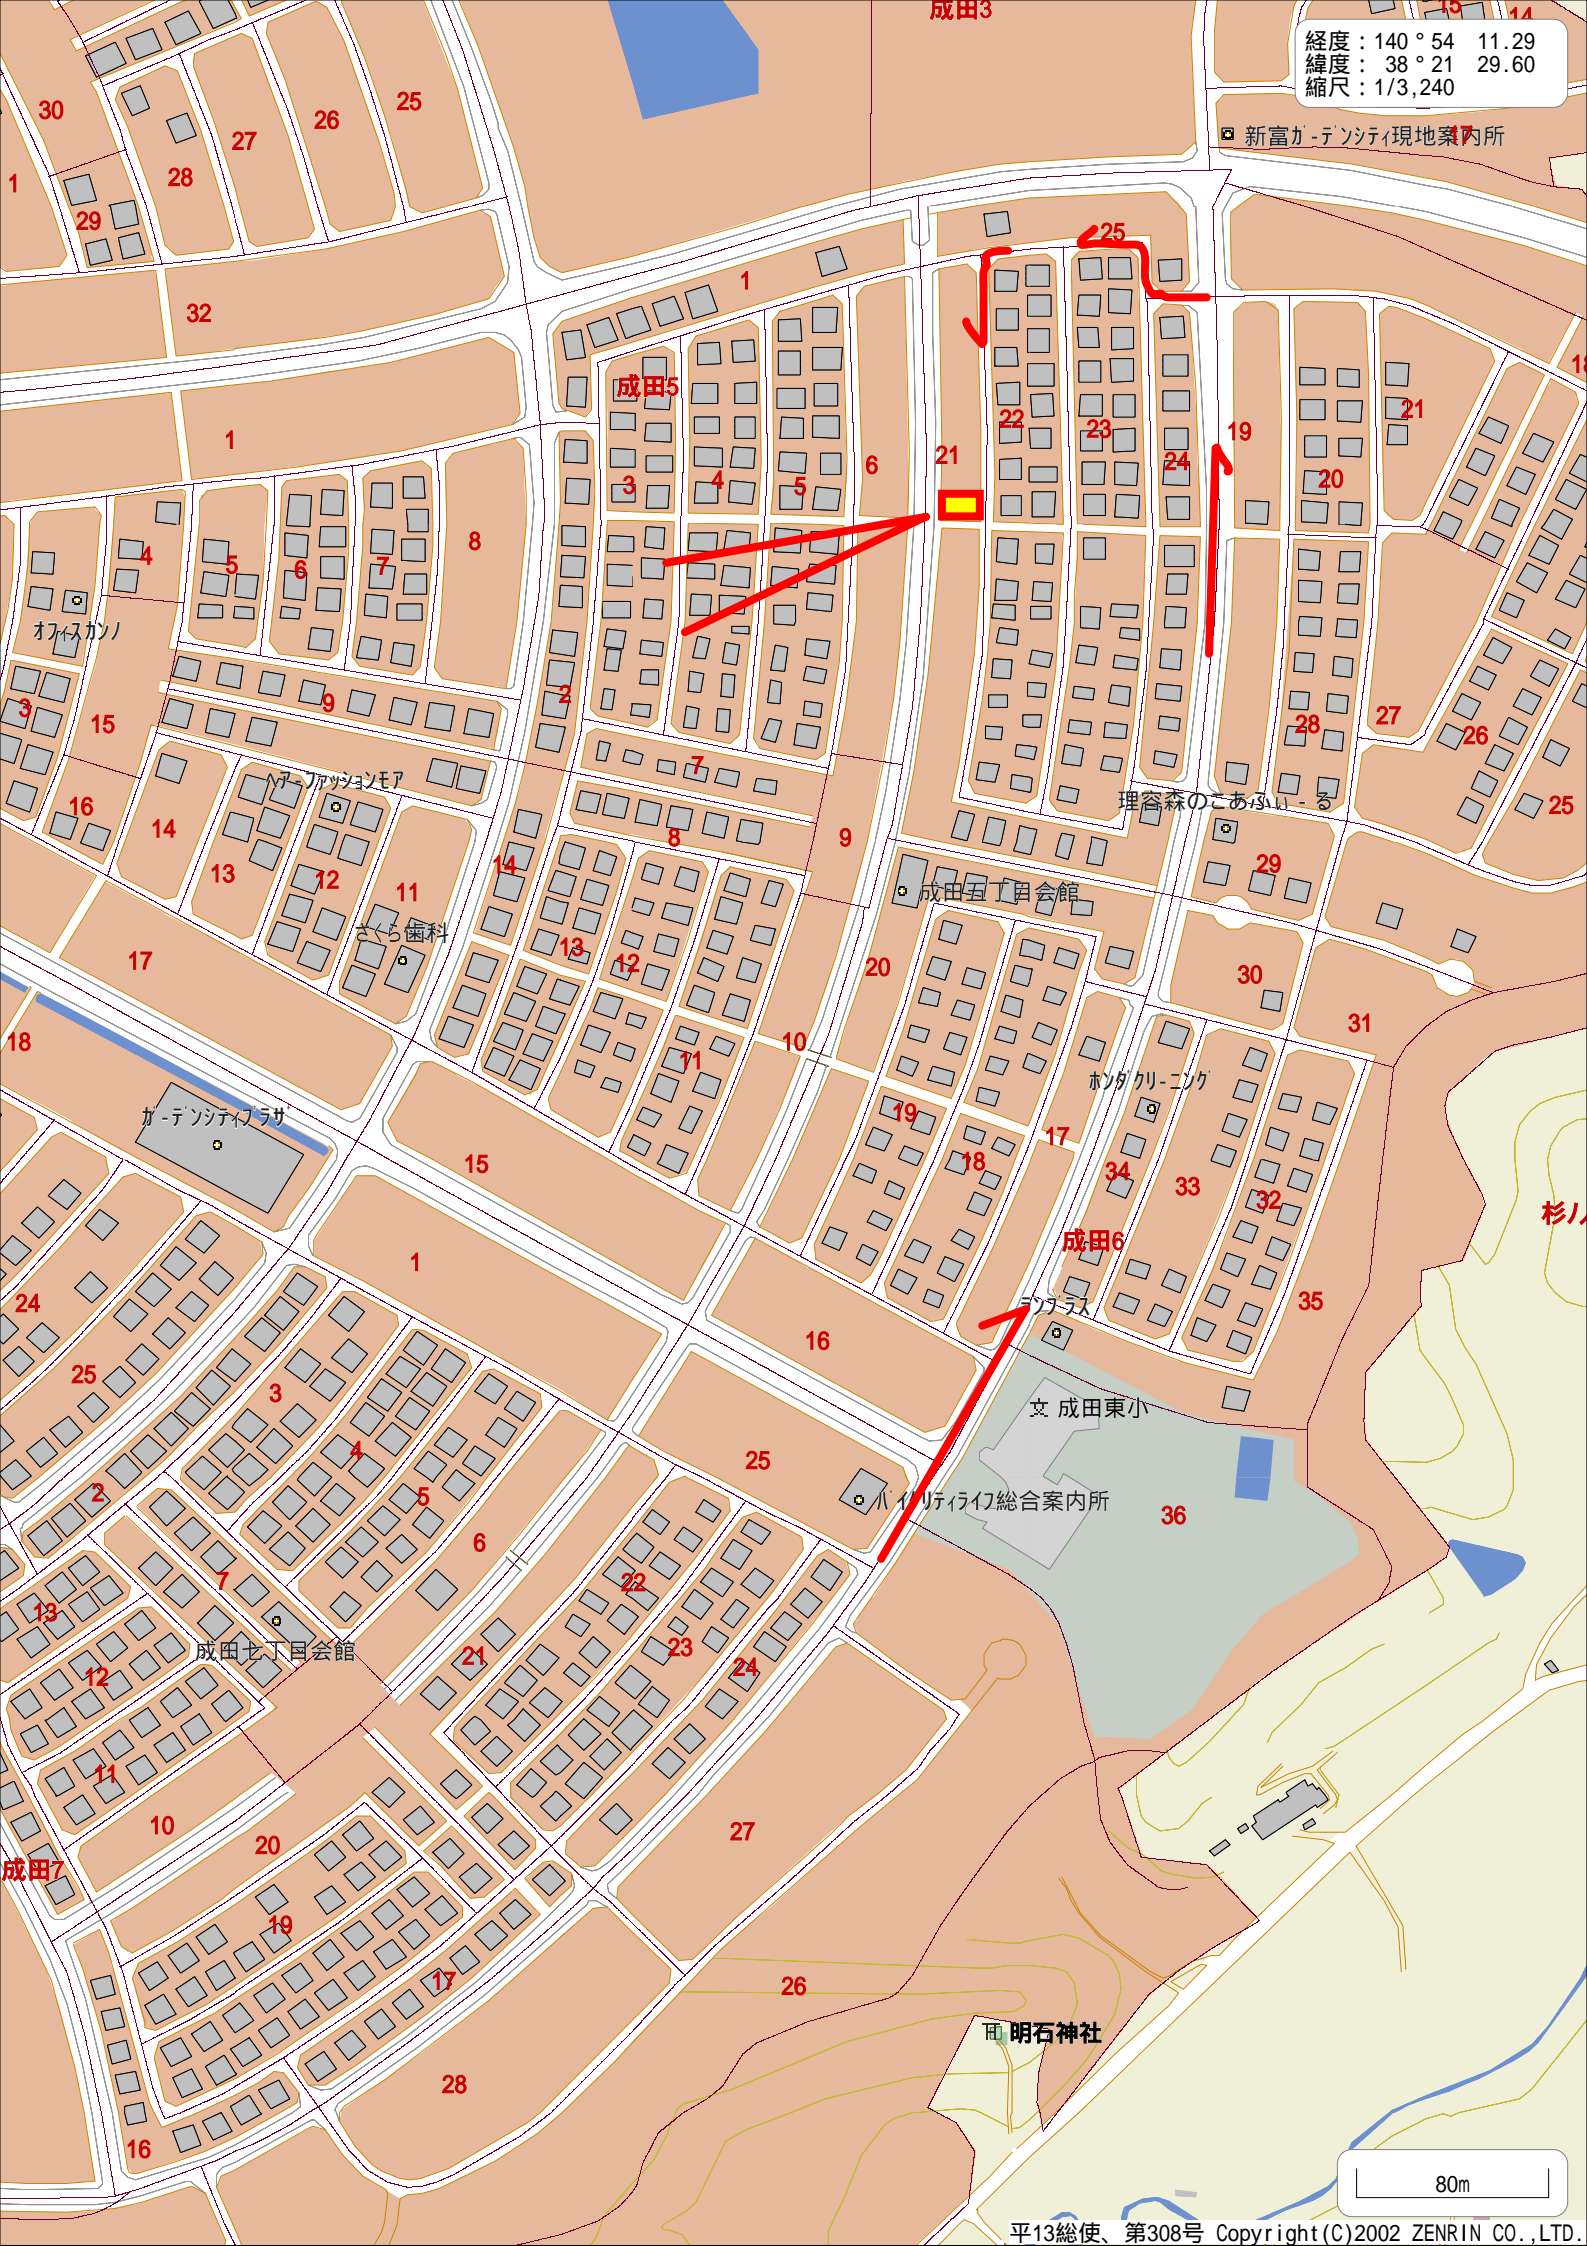

経度：140°54' 11.29
緯度：38°21' 29.60
縮尺：1/3,240

新富ガ-デンシティ現地案内所

80m